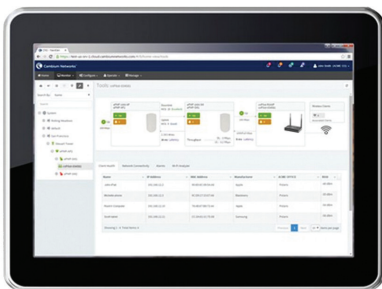

Wi-Fi senza problemi con cnMaestro

Tutti prodotti cnPilot sono supportati da cnMaestro, la piattaforma cloud-based e on-premises di Cambium per la gestione delle reti Wi-Fi, che soddisfa i sempre più rigorosi requisiti di operatori riguardo l'accessibilità, la scalabilità e la distribuzione, per una gestione end-to-end sicura della rete Wi-Fi. Il sistema di gestione cnMaestro offre un efficace pannello di controllo per visualizzare la propria rete Wi-Fi e gestire la privacy dei dati, l'accesso brandizzato ai servizi e alle informazioni di rete. Dispone anche di API per gestire eventi, allarmi e report, inoltre si integra con i sistemi CRM. cnMaestro offre inoltre la possibilità di implementare in modo semplice e rapido un proprio captive portal per l'accesso guest con splash page customizzabile, metodi di autenticazione guest per mezzo voucher, SMS on time password, social login e realizzare un accesso free con limitazione rate per tempo o per quota di traffico oltre che la possibilità di monetizzare la rete Wi-Fi mediante un accesso a pagamento con metodo paypal o credit card.

Grazie alla funzionalità MSP (Managed Service Provider) è possibile segmentare la piattaforma di gestione in più istanze per permettere ai clienti di monitorare, configurare e mantenere la propria porzione di rete. Le funzionalità MSP permettono una segmentazione personalizzata della rete, a favore, per esempio, dei clienti che devono gestire dei franchising o delle aziende con più brand in modo da avere una gestione centralizzata dei differenti portali. La tecnologia Wi-Fi cnPilot di Cambium Networks, grazie alla gestione del controller cnMaestro (implementato sia in Cloud che On-Premises), supporta le funzionalità MSP attraverso una gestione semplice, snella e personalizzata delle sotto reti. La funzionalità garantisce una vera e propria piattaforma Multi-Tenant, alla portata di tutti gli utenti.